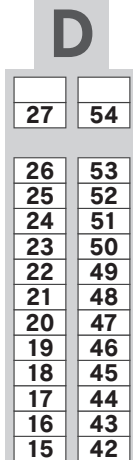

朝の待機列用
臨時入場口

TRPG
フレッシュフェス
60分卓

受付

子ども
ゲーム
コーナー

どうぶつ
しょうぎと
仲間たち

トークショー
(15:00~15:30)

サイン会

ゴミ箱

新作ゲーム
展示コーナー

椅子
置き場

Information Desk

本部受付

出入口/再入場口
カタログ/会場マップ
(チケット) 販売所

自販機

ゴミ箱
宅配受付
コイン
ロッカー室

招待者/
取材受付

会場案内図(1号館)

凡例

●企業出展ブース

01

01

試遊卓

●一般出展ブース

01