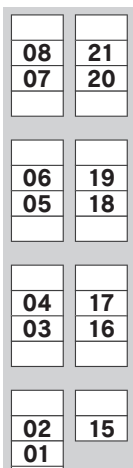

朝の待機列用
臨時入場口

TRPG
フレッシュフェス
60分卓

受付

子ども
ゲーム
コーナー

どうぶつ
しょうぎと
仲間たち

トークショー
(15:00~15:30)

サイン会

ゴミ箱

新作ゲーム
展示コーナー

椅子
置き場

Information Desk

本部受付

出入口/再入場口
カタログ/会場マップ
(チケット) 販売所

自販機

ゴミ箱
宅配受付
コイン
ロッカー室

招待者/
取材受付

会場案内図(1号館)

凡例

●企業出展ブース

01

01

試遊卓

●一般出展ブース

01