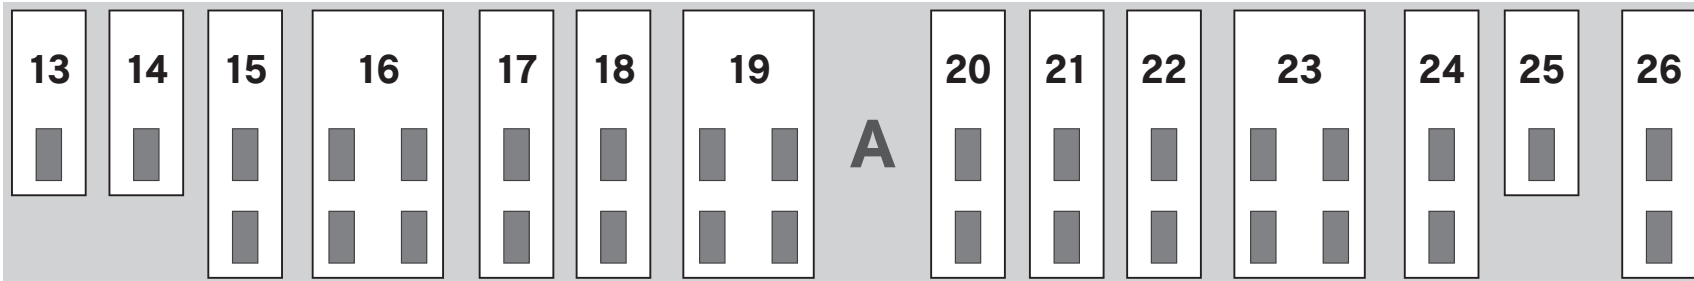

朝の待機列用
臨時入場口

TRPG
フレッシュフェス
60分卓

受付

子ども
ゲーム
コーナー

どうぶつ
しょうぎと
仲間たち

トークショー
(15:00~15:30)

サイン会

ゴミ箱

新作ゲーム
展示コーナー

椅子
置き場

Information Desk

本部受付

出入口/再入場口
カタログ/会場マップ
(チケット) 販売所

自販機

ゴミ箱
宅配受付
コイン
ロッカー室

招待者/
取材受付

会場案内図(1号館)

凡例

●企業出展ブース

01

01

試遊卓

●一般出展ブース

01