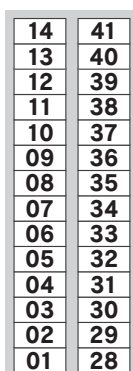

朝の待機列用
臨時入場口

TRPG
フレッシュフェス
60分卓

受付

子ども
ゲーム
コーナー

どうぶつ
しょうぎと
仲間たち

トークショー
(15:00~15:30)

サイン会

ゴミ箱

新作ゲーム
展示コーナー

椅子
置き場

Information Desk

本部受付

出入口/再入場口
カタログ/会場マップ
(チケット) 販売所

自販機

ゴミ箱
宅配受付
コイン
ロッカー室

招待者/
取材受付

会場案内図(1号館)

凡例

●企業出展ブース

01

01

試遊卓

●一般出展ブース

01