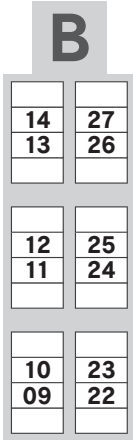

朝の待機列用
臨時入場口

TRPG
フレッシュフェス
60分卓

受付

子ども
ゲーム
コーナー

どうぶつ
しょうぎと
仲間たち

トークショー
(15:00~15:30)

サイン会

ゴミ箱

新作ゲーム
展示コーナー

椅子
置き場

Information Desk

本部受付

出入口/再入場口
カタログ/会場マップ
(チケット) 販売所

自販機

ゴミ箱
宅配受付
コイン
ロッカー室

招待者/
取材受付

会場案内図(1号館)

凡例

●企業出展ブース

01

01

試遊卓

●一般出展ブース

01