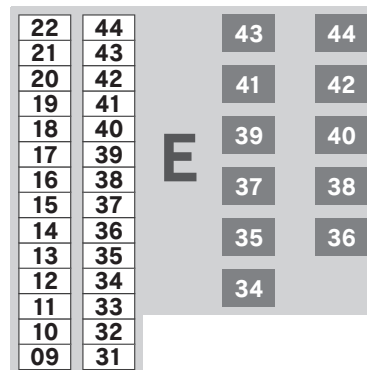

朝の待機列用
臨時入場口

TRPG
フレッシュフェス
60分卓

受付

子ども
ゲーム
コーナー

どうぶつ
しょうぎと
仲間たち

トークショー
(15:00~15:30)

サイン会

ゴミ箱

新作ゲーム
展示コーナー

椅子
置き場

Information Desk

本部受付

出入口/再入場口
カタログ/会場マップ
(チケット) 販売所

自販機

ゴミ箱
宅配受付
コイン
ロッカー室

招待者/
取材受付

会場案内図(1号館)

凡例

●企業出展ブース

01

01

試遊卓

●一般出展ブース

01