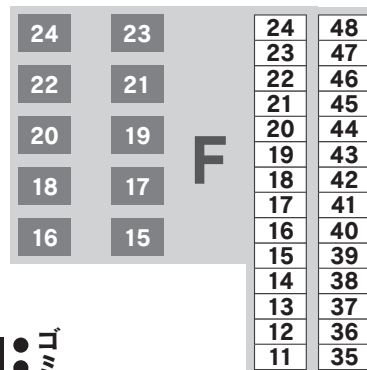

朝の待機列用
臨時入場口

TRPG
フレッシュフェス
60分卓

受付

子ども
ゲーム
コーナー

どうぶつ
しょうぎと
仲間たち

トークショー
(15:00~15:30)

サイン会

ゴミ箱

新作ゲーム
展示コーナー

椅子
置き場

Information Desk

本部受付

出入口/再入場口
カタログ/会場マップ
(チケット) 販売所

自販機

ゴミ箱
宅配受付
コイン
ロッカー室

招待者/
取材受付

会場案内図(1号館)

凡例

●企業出展ブース

01

01

試遊卓

●一般出展ブース

01