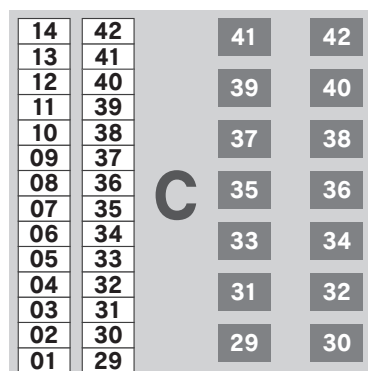

朝の待機列用
臨時入場口

TRPG
フレッシュフェス
60分卓

受付

子ども
ゲーム
コーナー

どうぶつ
しょうぎと
仲間たち

トークショー
(15:00~15:30)

サイン会

ゴミ箱

新作ゲーム
展示コーナー

椅子
置き場

Information Desk

本部受付

出入口/再入場口
カタログ/会場マップ
(チケット) 販売所

自販機

ゴミ箱
宅配受付
コイン
ロッカー室

招待者/
取材受付

会場案内図(1号館)

凡例

●企業出展ブース

01

01

試遊卓

●一般出展ブース

01