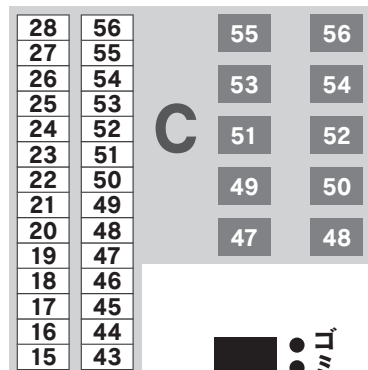

朝の待機列用
臨時入場口

TRPG
フレッシュフェス
60分卓

受付

子ども
ゲーム
コーナー

どうぶつ
しょうぎと
仲間たち

トークショー
(15:00~15:30)

サイン会

ゴミ箱

新作ゲーム
展示コーナー

椅子
置き場

Information Desk

本部受付

出入口/再入場口
カタログ/会場マップ
(チケット) 販売所

自販機

ゴミ箱
宅配受付
コイン
ロッカー室

招待者/
取材受付

会場案内図(1号館)

凡例

●企業出展ブース

01

01

試遊卓

●一般出展ブース

01